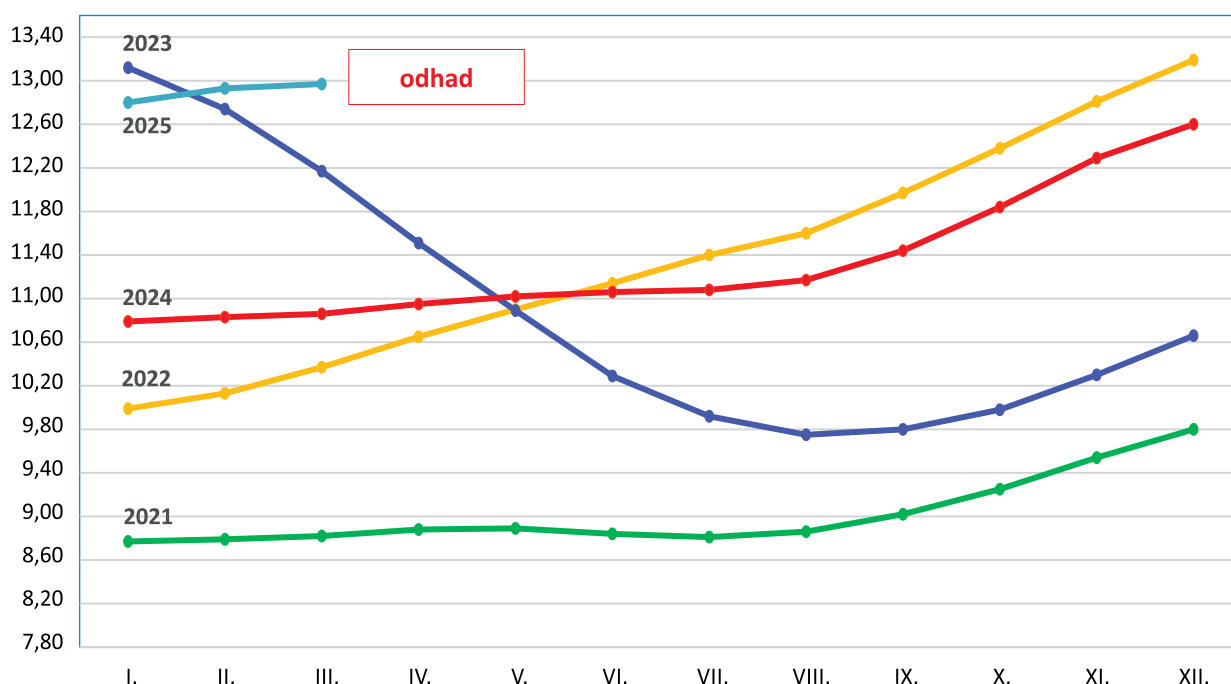

Vývoj ceny syrového mléka v ČR v letech 2021 - 2025 v Kč

NOVINKY

LIMITOVANÁ EDICE

   CHOCENSKAMLEKARNA.CZ

1928
Choceňská
mlékárna

BOHUŠOVICKÁ
MLÉKÁRNA
1901

Moje březnová
kampaň na Nově
měla velký
úspěch!

bobík
z Bohušovic